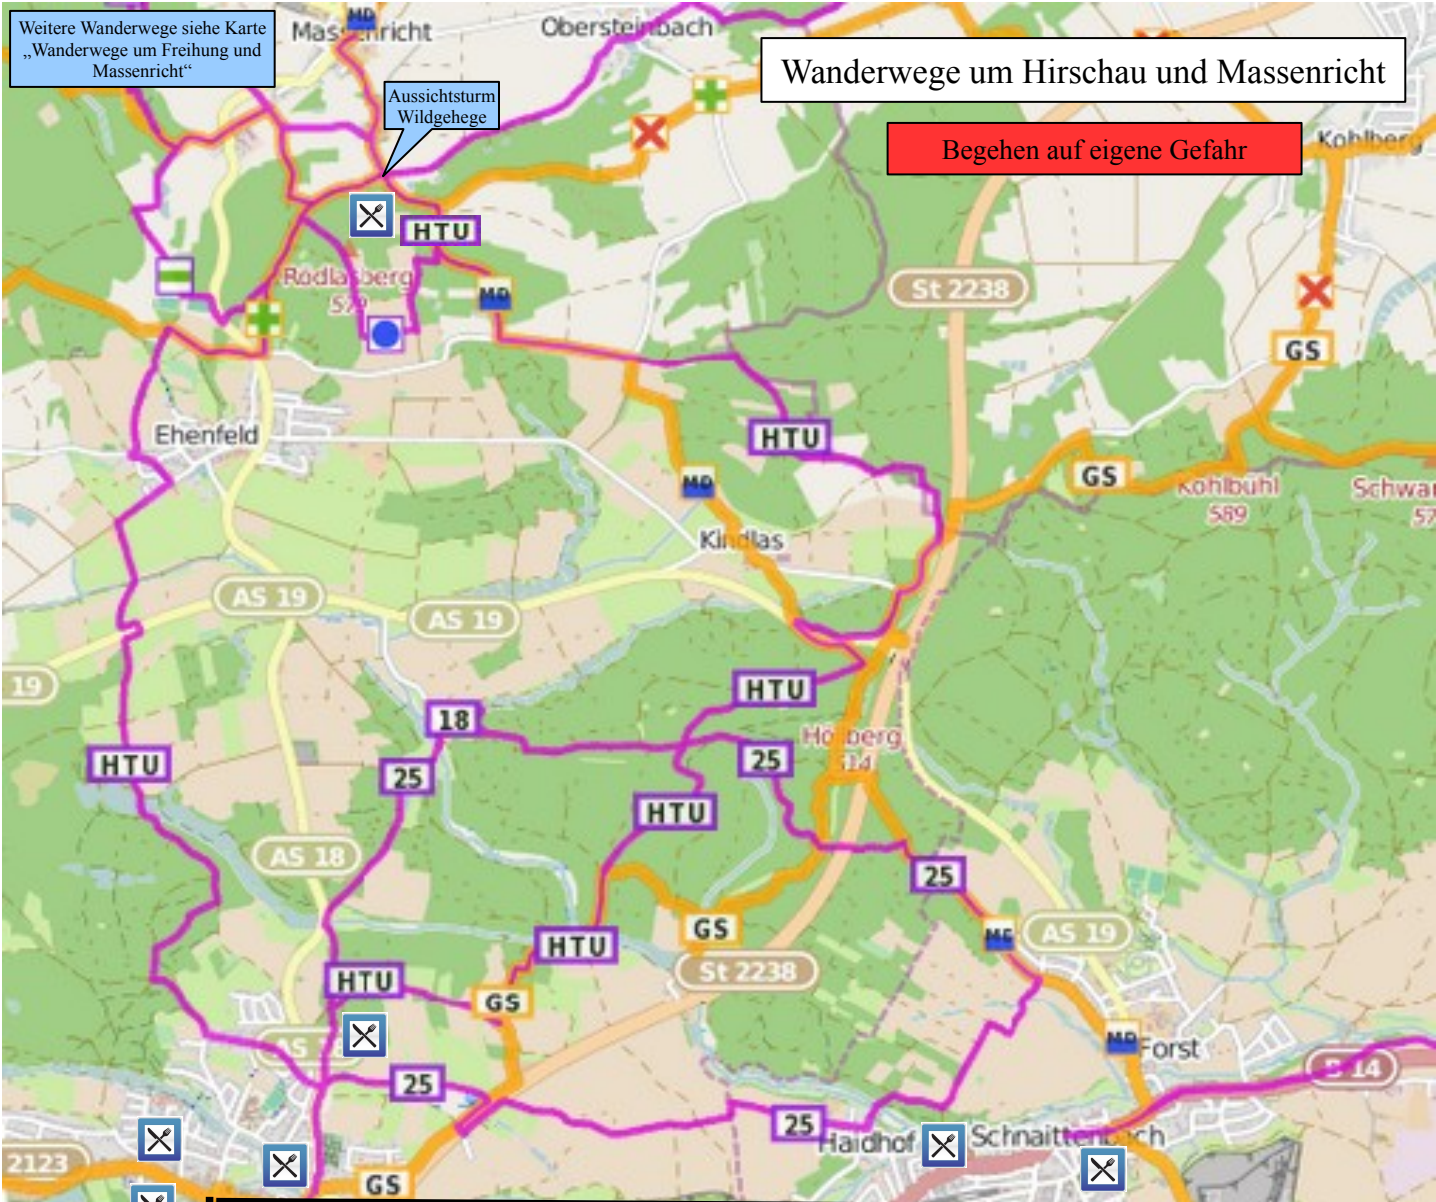

Weitere Wanderwege siehe Karte
„Wanderwege um Freihung und
Massenricht“

Aussichtsturm
Wildgehege

Wanderwege um Hirschau und Massenricht

Begehen auf eigene Gefahr

Kartenausschnitt siehe Rückseite